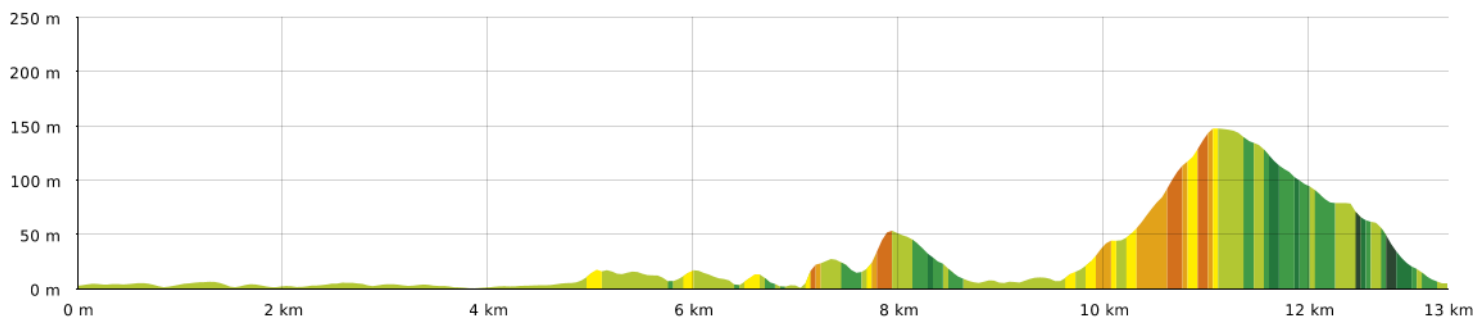

■ ↑ > 15%
 ■ ↑ 15% - 10%
 ■ ↑ 10% - 5%
 ■ à plat
 ■ ↓ 5% - 10%
 ■ ↓ 10% - 15%
 ■ ↓ 15% - 30%
 ■ ↓ > 30%

Aller Argelès-Port Vendres retour Bus 13,4 km
 ↕ -1 m
 ↗ 151 m
 ↗ 287 m
 ↘ 284 m

A pied Difficulté Moyen en 0m