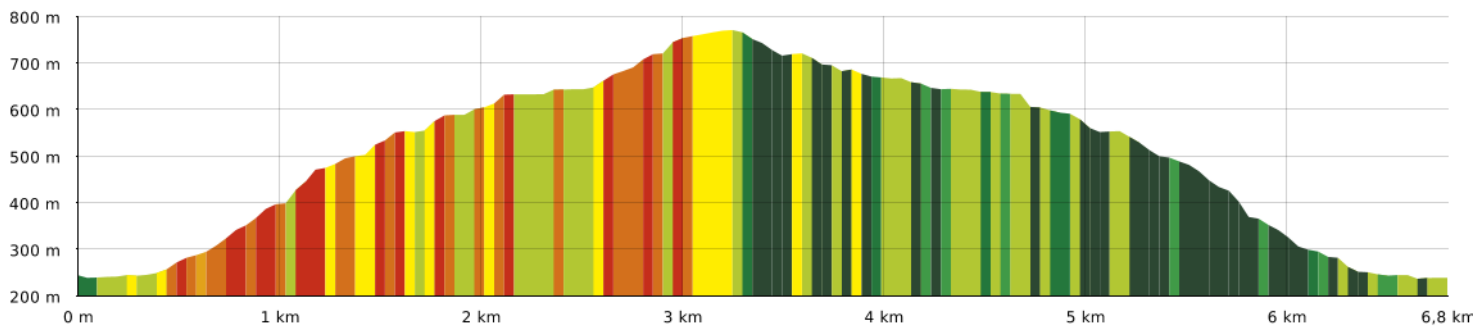

↓ > 15%
 ↓ 15% - 10%
 ↓ 10% - 5%
 à plat
 ↑ 5% - 10%
 ↑ 10% - 15%
 ↑ 15% - 30%
 ↑ > 30%

La Massane par Lavall

A pied Difficulté Moyen en 0m

6,8 km

232 m

775 m

532 m

532 m